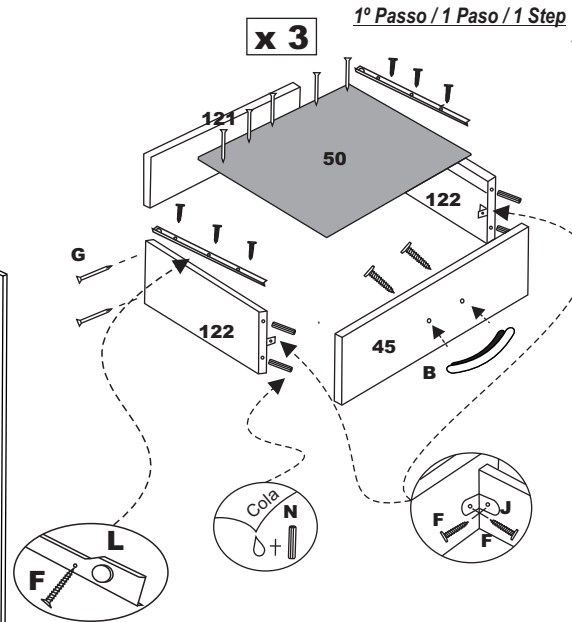

ROUPEIRO - 6 PORTAS / 3 GAVETAS
ARMARIO - 6 PUERTAS / 3 CAJONES
WARDROBE - 6 DOORS / 3 DRAWERS

FERRAGENS / herrajes / hardware

MATERIAL PARA MONTAGEM
Material Para Armado / Assembly Material

MARTELO
Martillo
Hammer

CHAVE
Destornillador
Screwdriver

A	Parafuso 3,5 X 40 Tornillo 3,5 X 40 Screw 3,5 X 40	
B	Puxador Tirador Handle	
C	Dobradilha metálica Bisagra Hinge	
D	Parafuso 3,5 x 25 c/c Tornillo 3,5 x 25 Screw 3,5 x 25	
E	Prego 10 x 10 c/c Clavo 10 x 10 Nail 10 x10	
F	Parafuso 3,5 x 12 c/c Tornillo 3,5 x 12 Screw 3,5 x 12	
G	Prego 13 x 15 c/c Clavo 13 x 15 Nail 13 x 15	
O	Fixador Fijador Fixer	
I	Suporte Cabideiro Apoyo Percha Support Hanger	
J	Cantoneira Esquinera Corner	
K	Sapata Zapata Shoe	
L	Corredilha Metálica Corrediza Slider	
M	Cavilha 6 x 30 Tacos Pegs	
N	Suporte Prateleira Apoyo Support	

NUMERAÇÃO DE PEÇAS	
Nº	DESCRIÇÃO
12	Lateral Esquerda / Lateral izquierda/left side
16	Lateral direita / Lateral derecha/ right side
75	Prateleira fixa / Estanteria fija/ fixed shelf
63	Prateleira móvel / Estanteria móvil/ shelf mobile
76	Rodapé Frontal / Rodepié Frente/ front footer
76	Rodapé traseiro / Rodepié trazoer/ back drawer
77	Roda-forro / Roda-forro/ wheel-liner
45	Frente gaveta / Delantera cajón/ front drawer
122	Lateral gaveta / Lateral cajón/ side drawer
121	Trazeiro gaveta / Trazeiro cajón /back side drawer
50	Fundo gaveta / Fondo cajón/ back drawer
78	Costas / Espalda/ back
81	Porta grande / Puerta grande /big door
80	Porta pequena / Puerta pequeña/ little door
72	Tampo superior / Tampo superior/ top higher
72	Tampo baixo / Tampo abajo/ top down
74	Divisão / División/ division