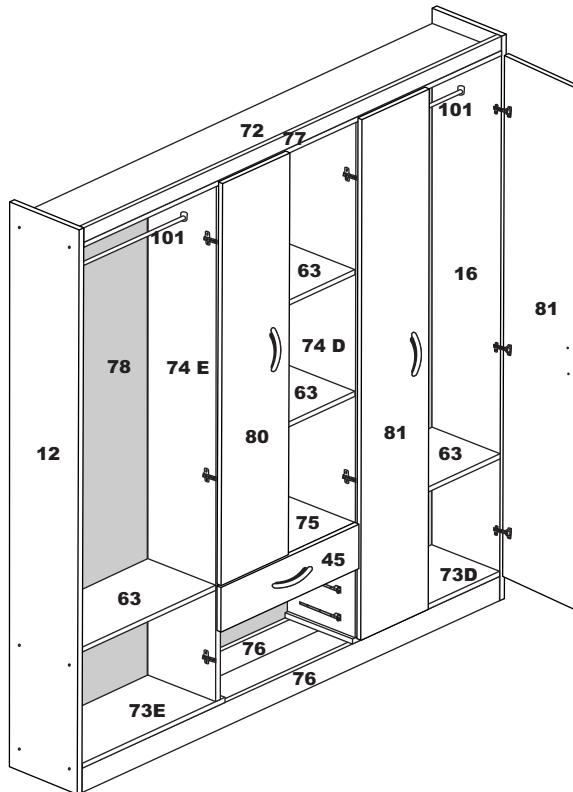

ROUPEIRO - 6 PORTAS / 3 GAVETAS
ARMARIO - 6 PUERTAS / 3 CAJONES
WARDROBE - 6 DOORS / 3 DRAWERS

FERRAGENS / herrajes / hardware

MATERIAL PARA MONTAGEM
Material Para Armado / Assembly Material

MARTELO
Martillo
Hammer

NUMERAÇÃO DE PEÇAS	
Nº	DESCRIÇÃO
12	Lateral Esquerda / Lateral izquierda/left side
16	Lateral direita / Lateral derecha/ right side
75	Prateleira fixa / Estanteria fija/ fixed shelf
63	Prateleira móvel / Estanteria móvil/ shelf mobile
76	Rodapé Frontal / Rodepié Frente/ front footer
76	Rodapé traseiro / Rodepié trazoer/ back drawer
77	Roda-forro / Roda-forro/ wheel-liner
45	Frente gaveta / Delantera cajón/ front drawer
122	Lateral gaveta / Lateral cajón/ side drawer
121	Trazeiro gaveta / Trazeiro cajón /back side drawer
50	Fundo gaveta / Fondo cajón/ back drawer
78	Costas / Espalda/ back
81	Porta grande / Puerta grande /big door
80	Porta pequena / Puerta pequeña/ little door
72	Tampo superior / Tampo superior/ top higher
72	Tampo baixo / Tampo abajo/ top down
74	Divisão / División/ division