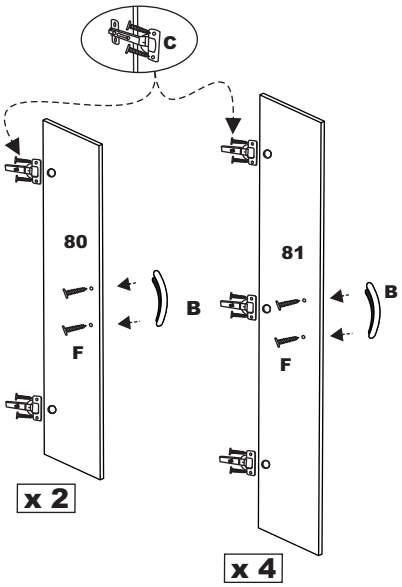

2° Passo / 2 Paso / 2 Step